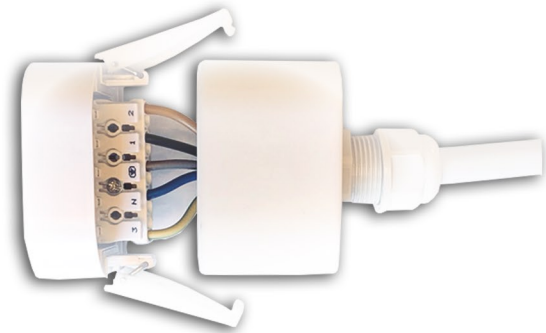

TRI-LUX

Funktioner

- Gennemforrådet 5 x 2.5 mm²
- Philips dioder og Philips driver
- Lang levetid, L70=50.000 timer
- Tåler stød, IK08
- Vandtæt, IP65
- Overspændingsbeskyttet, 2K
- 130 lumen/watt
- Inkl. monteringsklips og forskruninger
- Plactic kabinet med aluminiumsbase indeni

Specifikationer

Varenr.	Watt	Lumen	Kelvin	Lysvinkel	CRI	PF	Mål (mm.)
63190	60W	7.800	4.000	160°	>80	>95%	1.490x70x60
63185	40W	5.200	4.000	160°	>80	>95%	1.210x70x60
63180	20W	2.600	4.000	160°	>80	>95%	640x70x60

Optioner

- Lysfarve; fås også i 3.000 og 6.000 kelvin som kvantums-bestillingsvare
- CRI; fås også i CRI>90 som kvantums-bestillingsvare
- Udvidelser; fås som dæmpbar, DALI eller 1-10V, samt med MW-sensor som kvantums-bestillingsvare