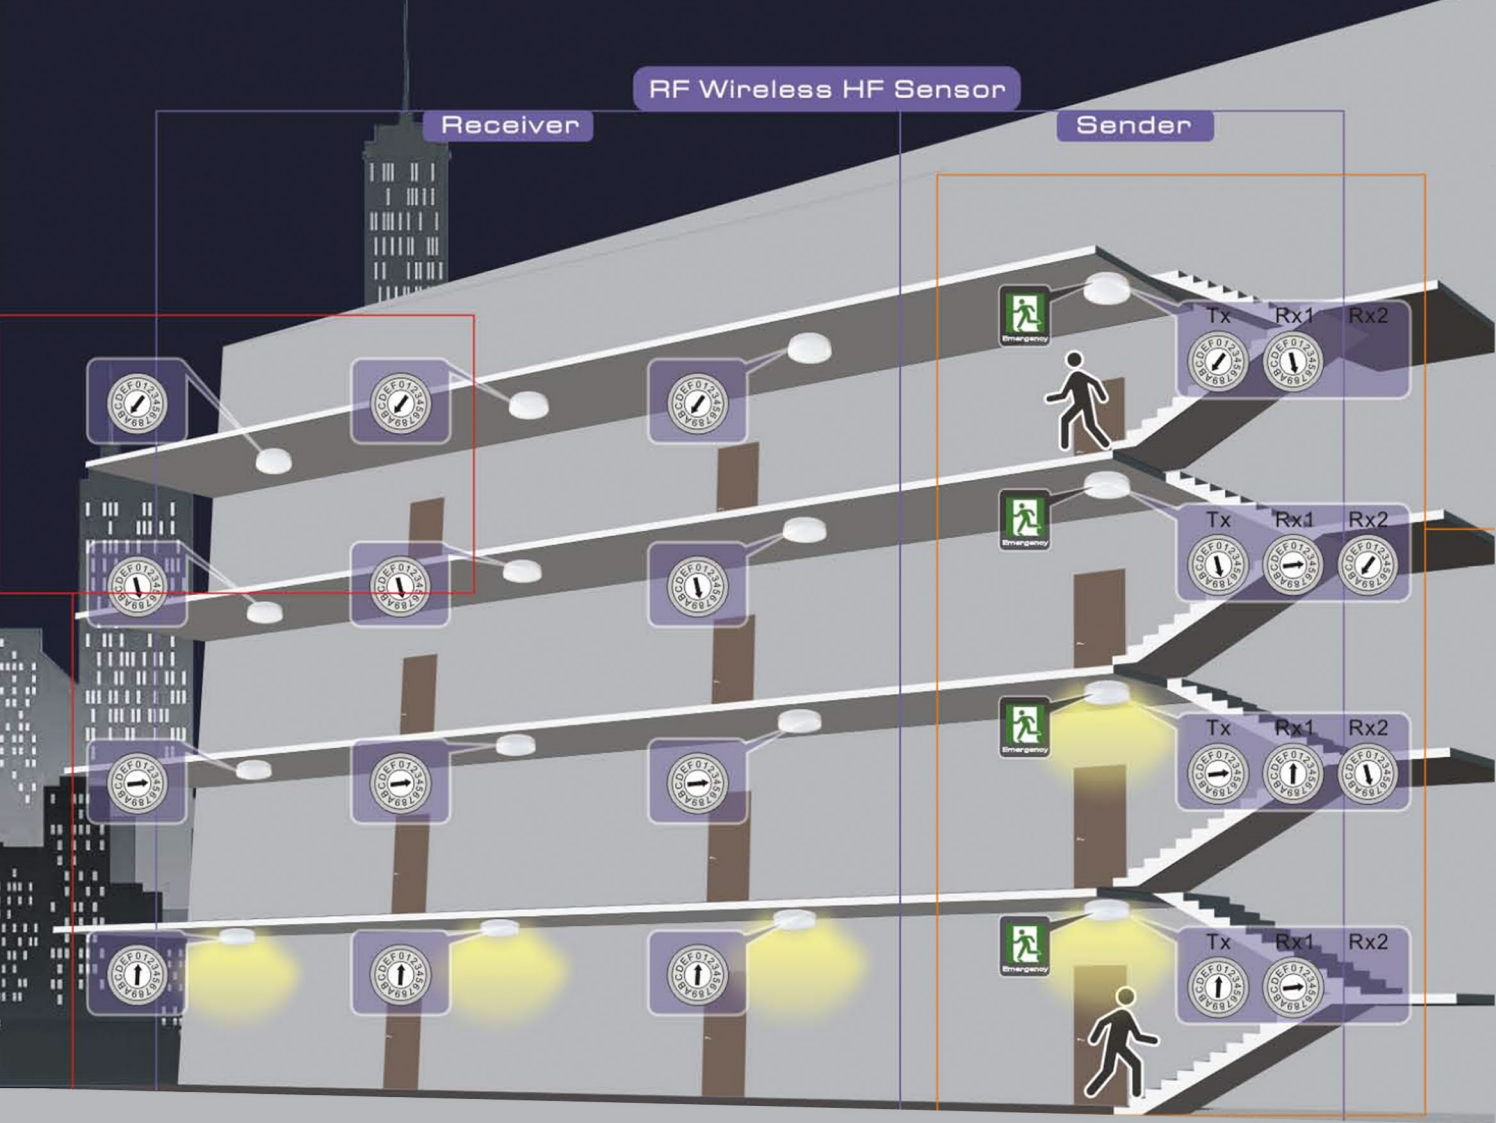

RF Wireless HF Sensor

Receiver

Sender