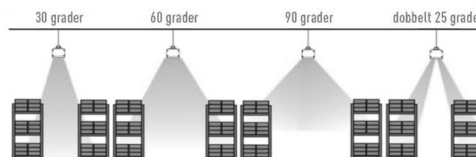

TRUNKING LED

Funktioner

- TÜV godkendt modulbaseret LED armatur-system
- Kan kombineres på et utal af måder og er fremtidssikret med mange udvidelsesmuligheder som fx skinnespot-udtag
- Gennemfortrådet men fås også som faste armaturer, til loftmontering eller nedhængt lampe-montering
- Kan fås som DALI/1-10V dæmpbar, med sensor eller batteribackup
- Lang levetid, L70=50.000 timer
- Samsung LED og Lifud driver
- 130 lumen/watt

Specifikationer, lysmoduler

Varenr.	Længde	Watt	Lumen	Spænding	Kelvin	Lysvinkel	CRI
64755	576 mm.	20W	2.600	200-240V AC	4.000	120°	>80
64780	1436 mm.	60W	7.800	200-240V AC	4.000	120°	>80

Specifikationer, aluminiumschassis

Varenr.	Gennemtrådning	Længde	Håndtering	Tilbehør
64798	7-strengs	1.551 mm.	Lys + dæmp/sensor/batteri	Driver, mont.dele, udtag

Optioner

- Effekt; fås også i andre wattager for højere/lavere lysudbytte, som kvantums-bestillingsvare
- Gennemfortrådning; fås også som 5-strengs eller 11-strengs som kvantums-bestillingsvare
- Chassis-længder; fås også i 691, 2.987 samt 4.423 mm. chassiser som kvantums-bestillingsvare
- Lys; fås også i 3.000 og 6.000 kelvin samt i CRI>90 som kvantums-bestillingsvare