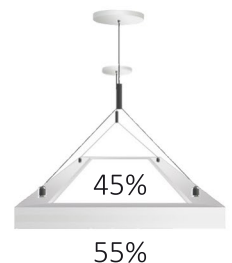

Optioner

- Lysfarve; fås også i 4.000 og 5.000 kelvin som kvantums-bestillingsvare
- Størrelser; fås også i andre størrelser som kvantums-bestillingsvare
- CCT justering; fås med 3.000/4.000/5.000 kelvin omskifter som kvantums-bestillingsvare