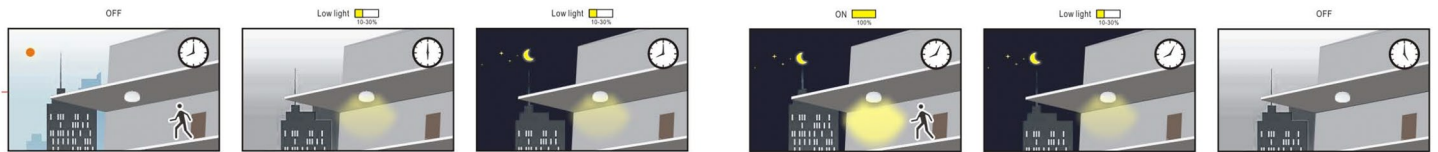

RF Wireless HF Sensor

Receiver

Sender