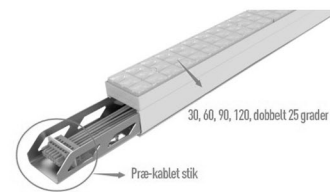

TRUNKING LED

Funktioner

- TÜV godkendt modulbaseret LED armatur-system
- Kan kombineres på et utal af måder og er fremtidssikret med mange udvidelsesmuligheder som fx skinnespot-udtag
- Gennemfortrådet men fås også som faste armaturer, til loftmontering eller nedhængt lampe-montering
- Kan fås som DALI/1-10V dæmpbar, med sensor eller batteribackup
- Lang levetid, L70=50.000 timer
- Samsung LED og Lifud driver
- 130 lumen/watt

Specifikationer, lysmoduler

Varenr.	Længde	Watt	Lumen	Spænding	Kelvin	Lysvinkel	CRI
64755	576 mm.	20W	2.600	200-240V AC	4.000	120°	>80
64780	1436 mm.	60W	7.800	200-240V AC	4.000	120°	>80

Specifikationer, aluminiumschassis

Varenr.	Gennemtrådning	Længde	Håndtering	Tilbehør
64798	7-strengs	1.551 mm.	Lys + dæmp/sensor/batteri	Driver, mont.dele, udtag

Optioner

- Effekt; fås også i andre wattager for højere/lavere lysudbytte, som kvantums-bestillingsvare
- Gennemfortrådning; fås også som 5-strengs eller 11-strengs som kvantums-bestillingsvare
- Chassis-længder; fås også i 691, 2.987 samt 4.423 mm. chassiser som kvantums-bestillingsvare
- Lys; fås også i 3.000 og 6.000 kelvin samt i CRI>90 som kvantums-bestillingsvare