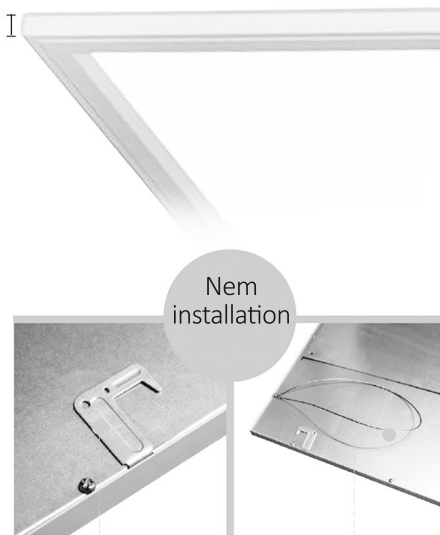

KOMPLETTE PANELE

Funktioner

- Komplet løsning - med indbygget 230V driver
- 1-10V dæmpbar - med DALI forkobling som option
- Hvidlakeret aluminiumsramme
- Lang levetid, L70=50.000 timer + lav blænde, UGR<19
- Troffer i klassisk design for nem montering i T-skinne lofter
- 60x60 panel med indbygget påbygningsramme på kun 17 mm. og er tilmed multianvendeligt, da det udover påbygning passer til montering i T-skinne lofter, i lofter med skjult skinnesystem samt kan monteres i wirenehæng

Kun 17 mm. |