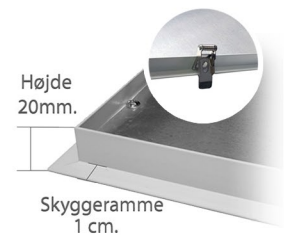

Optioner

- Effekt; fås også i andre wattager for højere/lavere lysudbytte, som kvantums-bestillingsvare
- Lysfarve; fås også i 6.000 kelvin som kvantums-bestillingsvare (4.000 og 3.000 er standard)
- Fås også i prisskarp Competition-serie, CRI>80, 100/90 lumen pr. watt, IP44, UGR<19
- Tilbehør; påbygningsrammer, wiresæt samt monteringsklips for montering i skjult T-skinne loft
- Udvidet version, 60x60 og 30x30 paneler fås til indbygning med skyggeramme og monteringsklips
- Runde; 36W version fås også som ø:600 mm. panel i 38 mm. højde for plads til driver. Er inkl. påbygningsramme